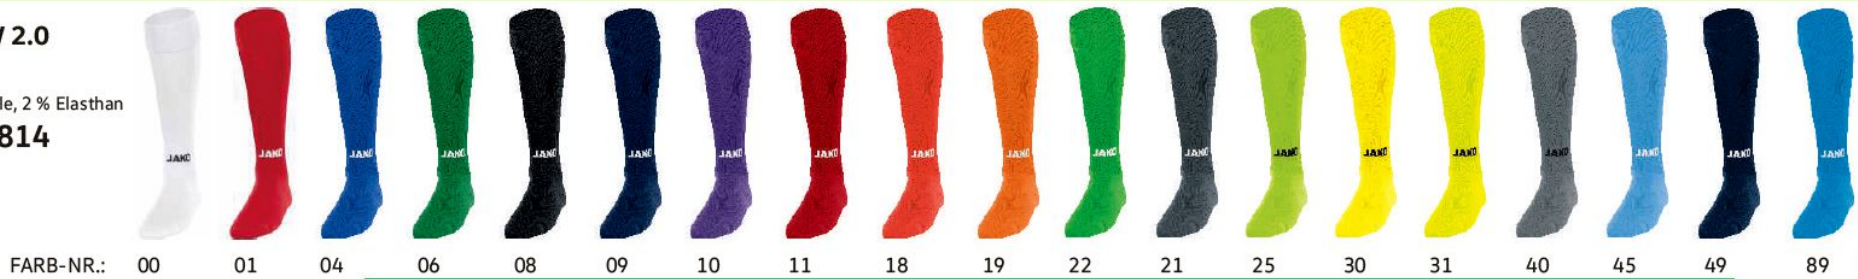

**STUTZEN GLASGOW 2.0**

LIEFERBAR BIS 2025

67 % Polyester, 31 % Baumwolle, 2 % Elasthan

**Artikelnummer: 3814**

1 (27-30), 2 (31-34), 3 (35-38),  
4 (39-42), 5 (43-46), 6 (47-50)

UVP € 9,99

**PAAR**  
Größen: 1-6  
**€ 6,00**

FARB-NR.: 00 01 04 06 08 09 10 11 18 19 22 21 25 30 31 40 45 49 89

**FARBBEZEICHNUNG** → 00 weiß, 01 sportrot, 04 sportroyal, 06 sportgrün, 08 schwarz, 09 navy, 10 lila, 11 chili rot, 18 flame, 19 neonorange, 21 anthrazit, 22 soft green, 25 neongrün, 30 citro, 31 neongelb, 40 steingrau, 45 skyblue, 49 marine, 89 JAKO blau