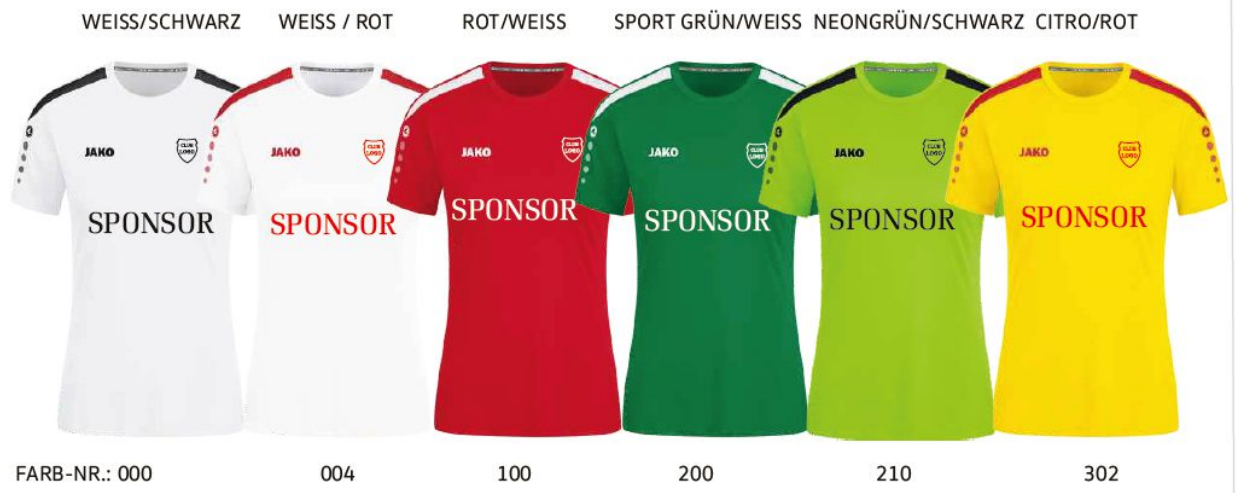

100% Polyester

Artikelnummer: 4223D

ERW.: 34 BIS 44 UVP € 24,99

**STÜCKPREIS**

Größen: 34-44

**€ 15,00**

**TW-TRIKOT RIVER**

LIEFERBAR BIS 2028

100% rec polyester

Artikelnummer: 8946

ERW.: S BIS 2XL UVP € 39,99

KIDS: 116 BIS 164 UVP € 34,99

|                                     |                                      |
|-------------------------------------|--------------------------------------|
| <b>STÜCKPREIS</b><br>Größen: XS-2XL | <b>STÜCKPREIS</b><br>Größen: 116-164 |
| <b>€ 24,00</b>                      | <b>€ 21,00</b>                       |