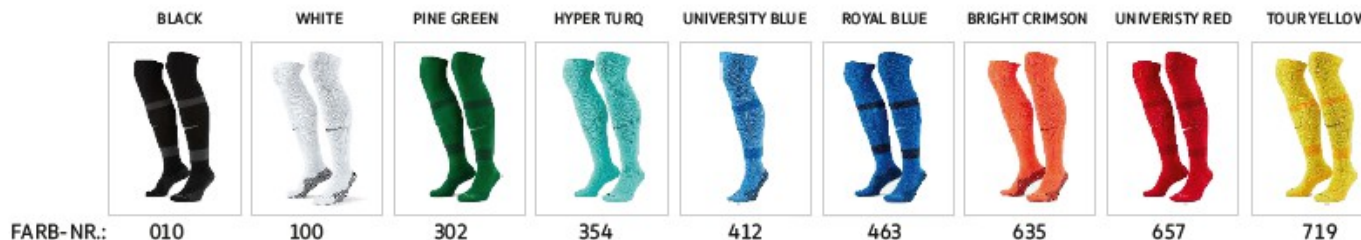

**MATCHFIT SOCK**

Verfügbar bis 12/2022

92% Polyester/ 5% Cotton/ 3% Elastan

ART-NR.: CV1956

Größen: XS, S, M, L, XL UVP € 15,00

PAAR

€ 9,00

**CLASSIC II SOCK**