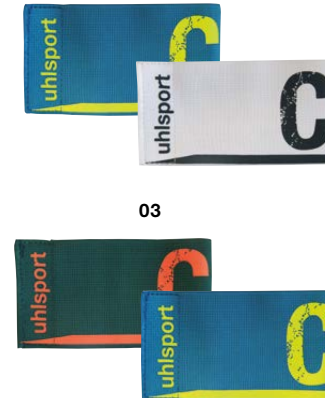

01 schwarz

03

für Trinkwasser geeignet

WASSERFLASCHE

Art.: 100 1209
Größe: 750 ml **5,99 EUR**
Material: 100 % Polyethylen

03 transparent

01

02