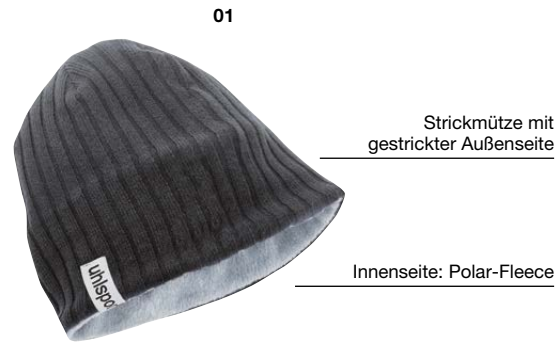

UHLSPORT STRICKMÜTZE

Art.:	100 5900	
Größe:	Einheitsgröße	17,99 EUR
Material:	90% Polyacryl, 10% Polyester	

01 schwarz