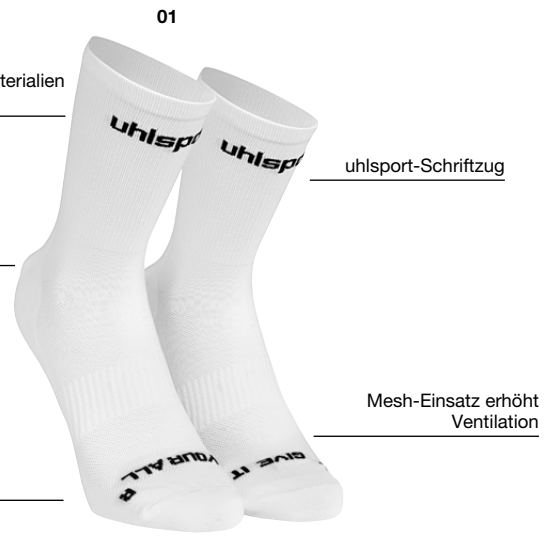

ID SOCKEN WORK PROGRESS

Art.: 100 3702
Größe: 26-30 | 31-35 | 36-40 | 41-45 | 46-50 **14,99 EUR**
Material: 90% Polyamid (recycelt), 7% Elastodiene, 3% Elasthan

01 weiß/schwarz, 02 schwarz/weiß

hergestellt aus recycelten Materialien („FOR THE PLANET“)

dehnbares Material für optimale Passform und erleichterten Einstieg

weiche Nähte an den Zehen