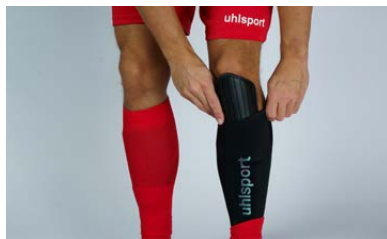

SELBSTHAFTEND

für maximale Flexibilität

FLEXIBLE RIPPE

erleichterter Einstieg, fixiert
Schienbeinschoner

KOMPRESSIONSTRUMPF

optimale Blutzirkulation

Step 1

Zieh die **TUBE IT** Socke an und ziehe den Sockenschaft über den Schienbeinschützer.

Step 2

Zieh den **TUBE IT** Sleeve über die **TUBE IT** Socke und den Schienbeinschützer. Glätte das Ende des **TUBE IT** Sleeve über dem Knöchel.

Step 3

Wickle das **TUBE IT** TAPE unterhalb der Schienbeinschützer um den **TUBE IT** Sleeve.