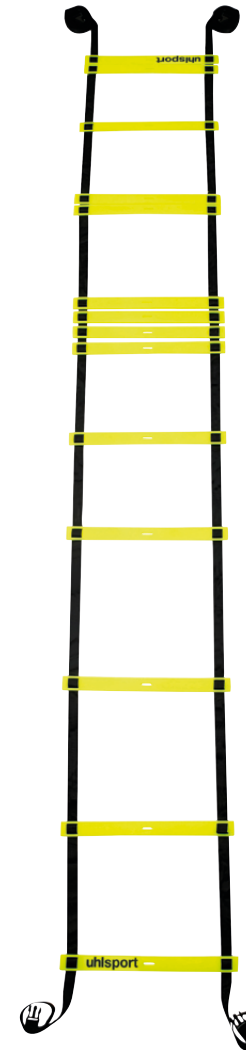

01 schwarz

01

KOORDINATIONSLEITER

Art.: 100 1222
Größe: Länge: 6 m **49,99 EUR**
 Breite: 44 cm

01 fluo gelb/schwarz

01

TAKTIKTAFEL INKL. MAGNET SPIELERSÄTZE

Art.: 100 1229
Größe: Länge: 90 cm **99,99 EUR**
 Breite: 60 cm