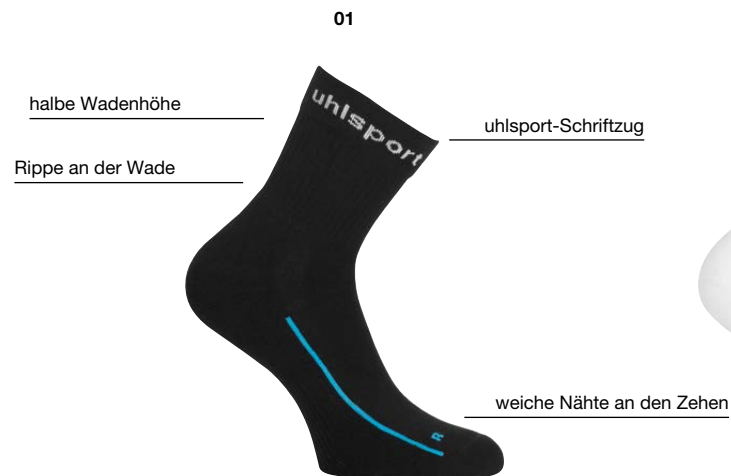

TEAM CLASSIC SOCKEN

Art.: 100 3694 (VPE 3 Paar)
Größe: 36-40 | 41-45 | 46-50 **14,99 EUR**
Material: 80 % Baumwolle, 18 % Polyamid, 2 % Elasthan

01 schwarz/weiß, 02 weiß/schwarz

uhlsport FLOAT

Art.: 100 8410
Größe: 3,5-12, 13, 14, 15 **79,99 EUR**
Material: Obermaterial: Textil
Innenmaterial: Textil
Sohle: Gummi, Ethylenvinylacetat

01 schwarz, 02 weiß