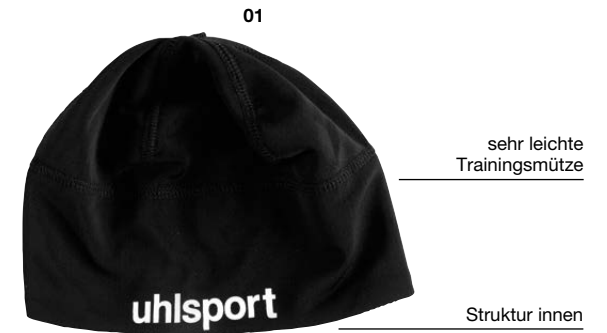

TRAINING BEANIE

Art.:	100 5912	
Größe:	Einheitsgröße	19,99 EUR
Material:	95 % Polyester, 5 % Elasthan	

01 schwarz