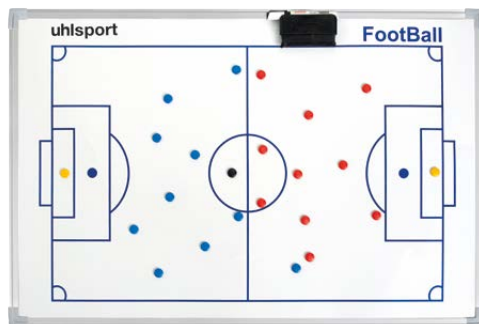

01 schwarz

01

KOORDINATIONSLEITER

Art.: 100 1222
Größe: Länge: 6 m **49,99 EUR**
 Breite: 44 cm

01 fluo gelb/schwarz

01

TAKTIKTAFEL INKL. MAGNET SPIELERSÄTZE

Art.: 100 1229
Größe: Länge: 90 cm **99,99 EUR**
 Breite: 60 cm