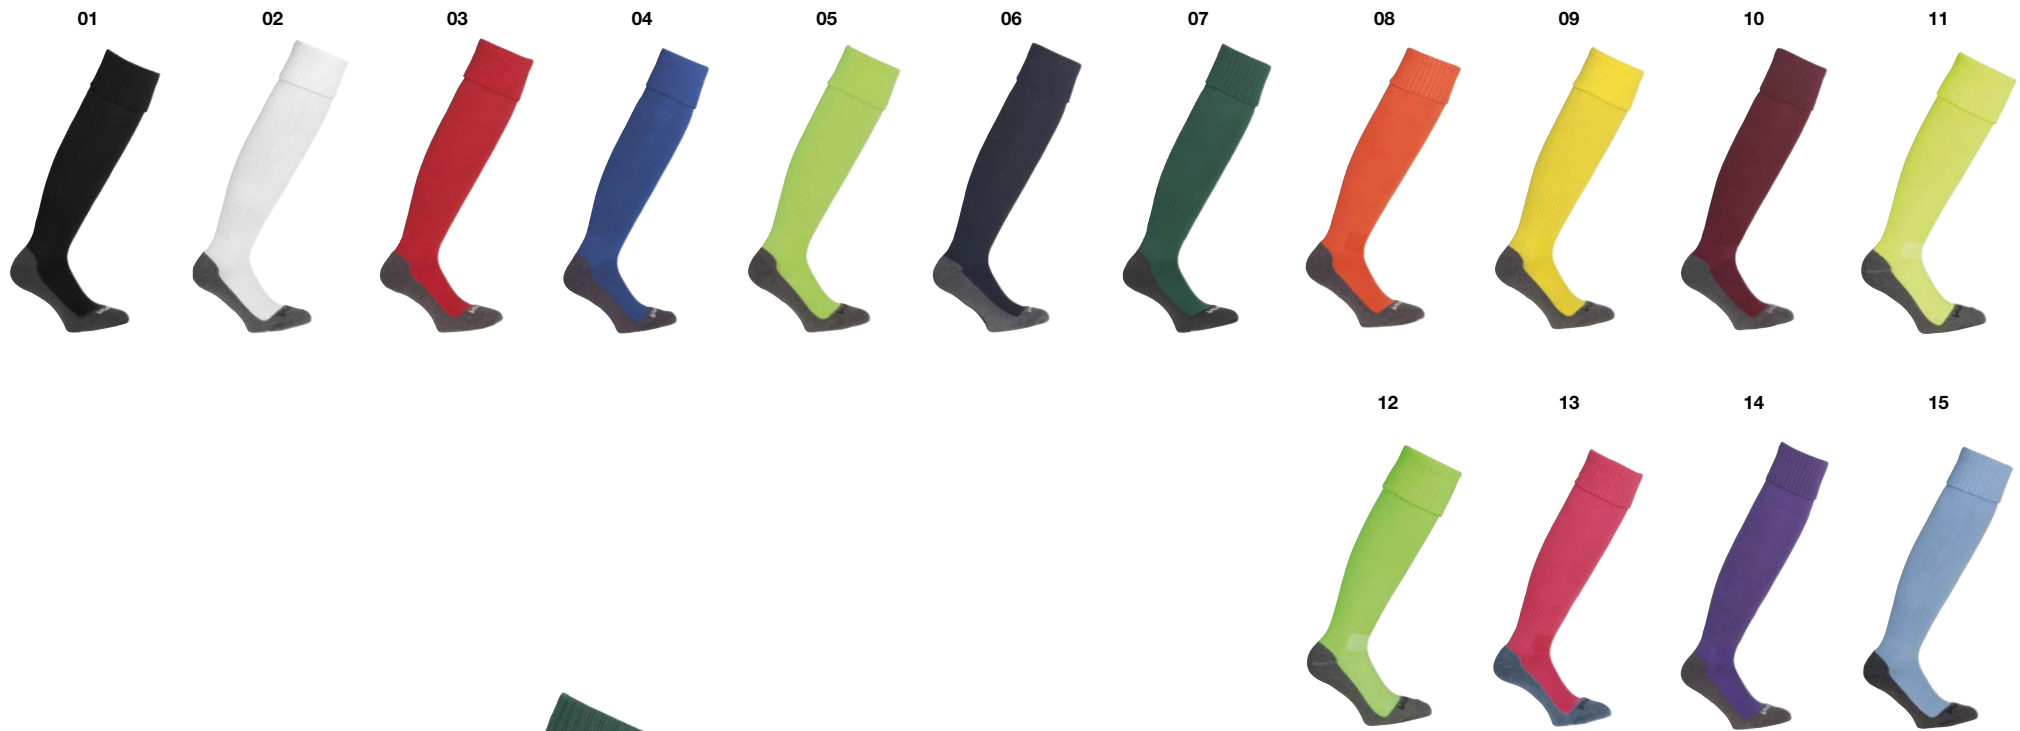

07

hergestellt aus recycelten Materialien
 („FOR THE PLANET“)

Rippe am Abschluss und
 Knöchel für verbesserte
 Flexibilität

dehnbares Material für
 optimale Passform und
 erleichterten Einstieg

Baumwollfuß für Komfort
 und Atmungsaktivität

uhlsport-Schriftzug
 im Vorderfußbereich

TEAM PRO ESSENTIAL STUTZENSTRUMPF

Art.: 100 3697
Größe: 28–32 | 33–36 | 37–40 | 41–44 | 45–47 **9,99 EUR**
Material: 65 % Polyester (recycelt), 28 % Baumwolle (Bio),
 5 % Polyamid (recycelt), 2 % Elasthan

01 schwarz, 02 weiß, 03 rot, 04 azurblau, 05 grün, 06 marine,
 07 lagune, 08 fluo orange, 09 limonengelb, 10 bordeaux,
 11 fluo gelb, 12 fluo grün, 13 pink, 14 lila, 15 skyblau