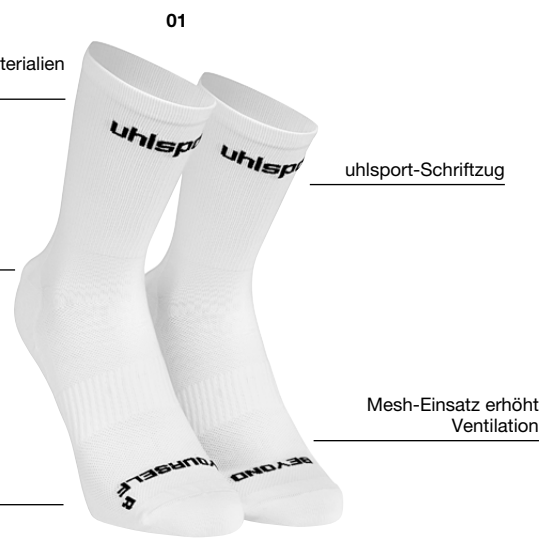

hergestellt aus recycelten Materialien („FOR THE PLANET“)

dehnbares Material für optimale Passform und erleichterten Einstieg

weiche Nähte an den Zehen