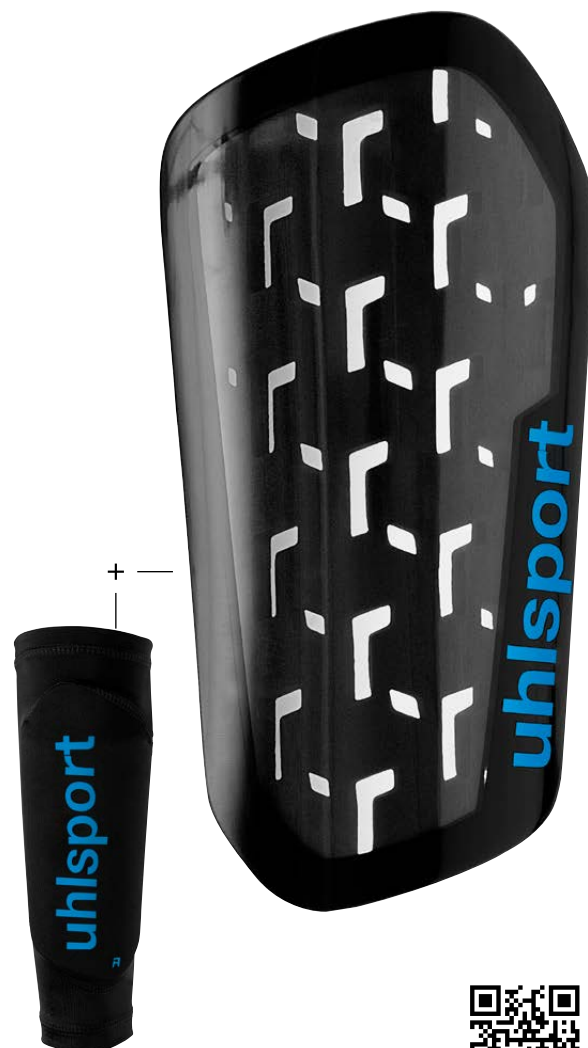

CYBERSHIELD

extrem leichter

Schienbeinschützer mit
Kompressionsstrumpf

vorgeformte Platine für optimale Passform

ultraflexible und robuste Platine

perforierter Schaum für leichtes Tragegefühl

optimale Atmungsaktivität und starke
Stoßdämpfung

Kompressionsstrumpf für sicheren Sitz

CYBERSHIELD

[NEW]

Art.: 100 6811

Größe: XS | S | M | L | XL 29,99 EUR

Material: 45 % Ethylenvinylacetat, 30 % Nylon,
15 % Thermoplastisches Polyurethan,
5 % Polyester, 5 % Polyethylen

01 schwarz/fluor blau