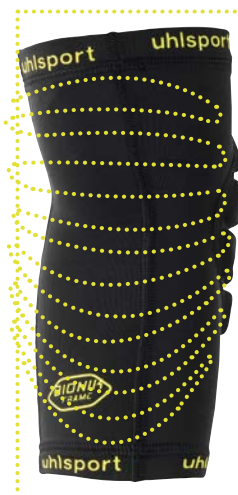

**KNIEBANDAGE
FÜR OPTIMALE UNTERSTÜTZUNG**

ergonomische Form sorgt für
einen besseren Tragekomfort

BIONIKFRAME KNIEBANDAGE

Art.: 100 6967
Größe: S-XL **39,99 EUR/PAAR**
Material: 45 % Ethylenvinylacetat, 30 % Polyester,
25 % Nylon

01 schwarz/fluo gelb

01

Bionikpad:
Speziell entwickeltes
Dämpfungssystem für
optimale Bewegungsfreiheit
und perfekte Unterstützung

Nanoflex:
Innovatives Material sorgt
für optimale Passform und
Flexibilität.
Speziell entwickelt, um
sich deinen Bewegungen
anzupassen

elastischer Kompressionsstrumpf für
bessere Passform und Fixierung

**ELLBOGENBANDAGE
FÜR OPTIMALE
UNTERSTÜTZUNG**

BIONIKFRAME ELLBOGENBANDAGE

Art.: 100 6966
Größe: S-XL **34,99 EUR/PAAR**
Material: 55 % Ethylenvinylacetat, 45 % Nylon