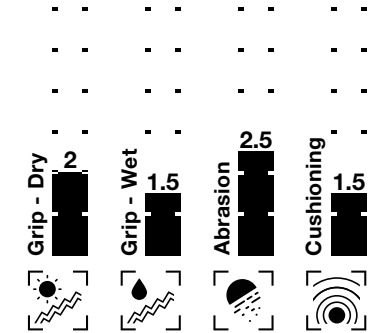

Watch our uhlsport technology clips!

Natural + Artificial Grass

Natural + Artificial Grass

Natural + Artificial Grass + Hard Ground

Natural + Artificial Grass + Hard Ground

Natural + Artificial Grass + Hard Ground

AQUA

Unsere AQUA-Schäume sind deine erste Wahl, wenn es nass wird. Dank spezieller AQUA-Additive garantieren dir sowohl unser AQUAGRIP als auch unser AQUASOFT eine besonders gute Performance bei nassen Wetterbedingungen.

RESIST+

Auf RESIST+ kommt es an, wenn es hart wird. Die speziell für Kunstrasen und Hartböden entwickelte Latexmischung basiert auf einer optimierten Schaumbeschaffenheit und ist dadurch besonders abriebfest und robust.