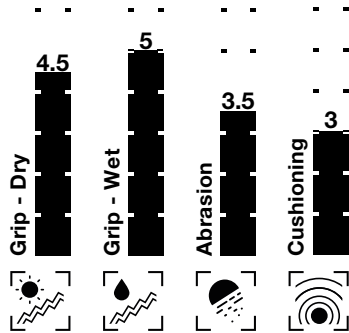

Watch our uhlsport technology clips!

Natural + Artificial Grass

Natural + Artificial Grass

Natural + Artificial Grass + Hard Ground

Natural + Artificial Grass + Hard Ground

Natural + Artificial Grass + Hard Ground

AQUA

Unsere AQUA-Schäume sind deine erste Wahl, wenn es nass wird. Dank spezieller AQUA-Additive garantieren dir sowohl unser AQUAGRIP als auch unser AQUASOFT eine besonders gute Performance bei nassen Wetterbedingungen.

RESIST+

Auf RESIST+ kommt es an, wenn es hart wird. Die speziell für Kunstrasen und Hartböden entwickelte Latexmischung basiert auf einer optimierten Schaumbeschaffenheit und ist dadurch besonders abriebfest und robust.