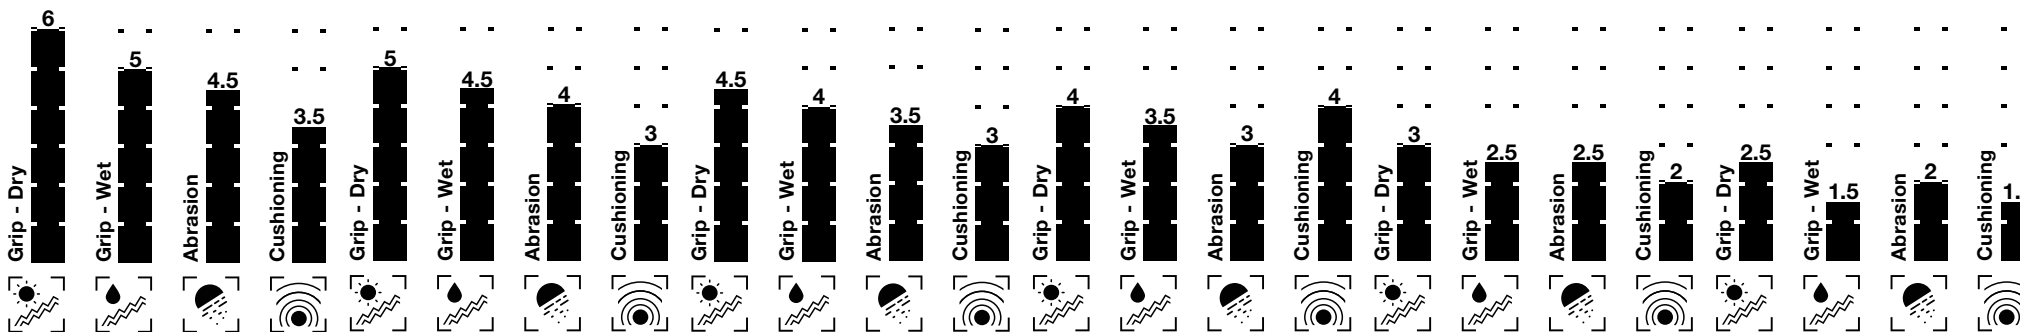

HAFTSCHAUM-TECHNOLOGIE

MADE IN GERMANY

*Bei der Auswahl unserer High-Performance Haftschaüme legen wir größten Wert auf Qualität, Grip und Haltbarkeit. Um diesem Anspruch gerecht zu werden, lassen wir unsere Performance-Haftschaüme in Deutschland fertigen.