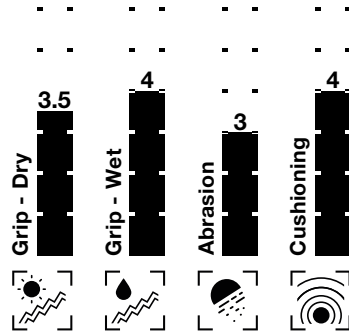

Watch our uhlsport technology clips!

Natural + Artificial Grass

Natural + Artificial Grass

Natural + Artificial Grass + Hard Ground

Natural + Artificial Grass + Hard Ground

Natural + Artificial Grass + Hard Ground

AQUA

Unsere AQUA-Schäume sind deine erste Wahl, wenn es nass wird. Dank spezieller AQUA-Additive garantieren dir sowohl unser AQUAGRIP als auch unser AQUASOFT eine besonders gute Performance bei nassen Wetterbedingungen.

RESIST+

Auf RESIST+ kommt es an, wenn es hart wird. Die speziell für Kunstrasen und Hartböden entwickelte Latexmischung basiert auf einer optimierten Schaumbeschaffenheit und ist dadurch besonders abriebfest und robust.