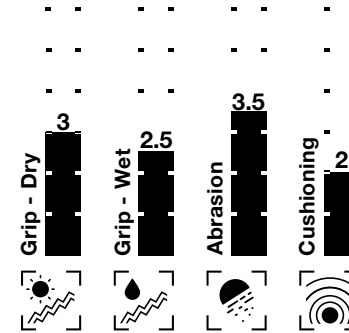

Watch our uhlsport technology clips!

Natural + Artificial Grass

Natural + Artificial Grass

Natural + Artificial Grass + Hard Ground

Natural + Artificial Grass + Hard Ground

Natural + Artificial Grass + Hard Ground

AQUA

Unsere AQUA-Schäume sind deine erste Wahl, wenn es nass wird. Dank spezieller AQUA-Additive garantieren dir sowohl unser AQUAGRIP als auch unser AQUASOFT eine besonders gute Performance bei nassen Wetterbedingungen.

RESIST+

Auf RESIST+ kommt es an, wenn es hart wird. Die speziell für Kunstrasen und Hartböden entwickelte Latexmischung basiert auf einer optimierten Schaumbeschaffenheit und ist dadurch besonders abriebfest und robust.