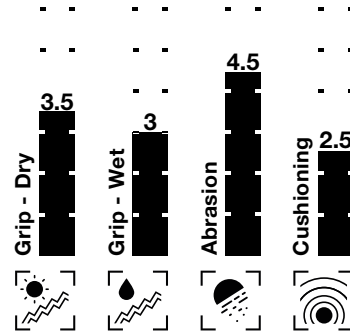

Watch our uhlsport technology clips!

Natural + Artificial Grass

Natural + Artificial Grass

Natural + Artificial Grass + Hard Ground

Natural + Artificial Grass + Hard Ground

Natural + Artificial Grass + Hard Ground

AQUA

Unsere AQUA-Schäume sind deine erste Wahl, wenn es nass wird. Dank spezieller AQUA-Additive garantieren dir sowohl unser AQUAGRIP als auch unser AQUASOFT eine besonders gute Performance bei nassen Wetterbedingungen.

RESIST+

Auf RESIST+ kommt es an, wenn es hart wird. Die speziell für Kunstrasen und Hartböden entwickelte Latexmischung basiert auf einer optimierten Schaumbeschaffenheit und ist dadurch besonders abriebfest und robust.