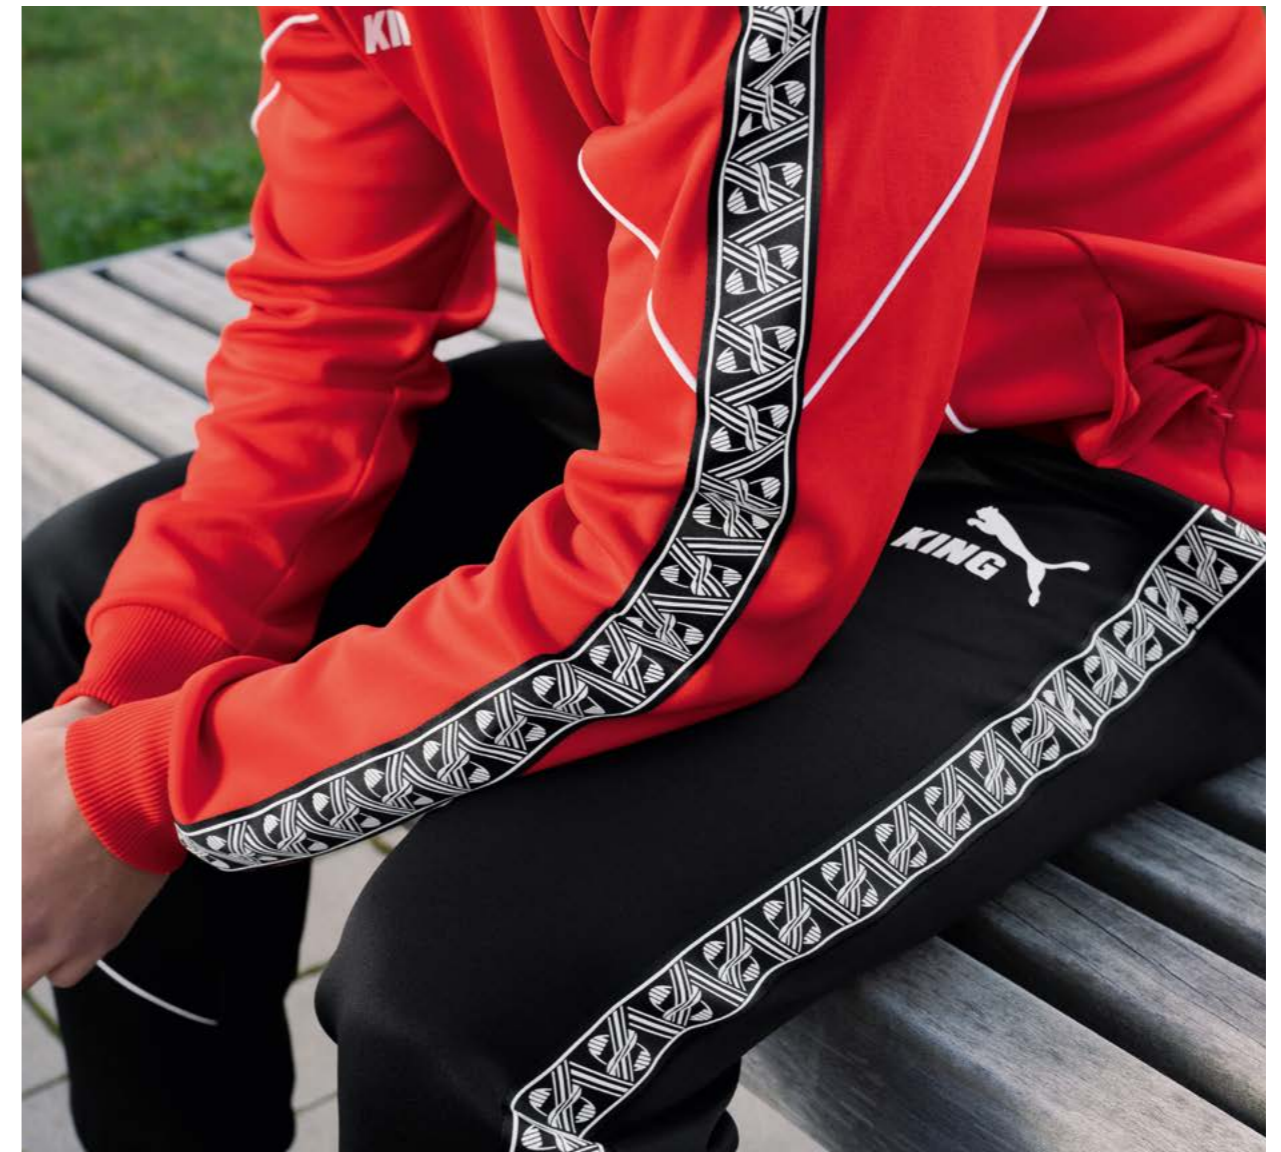

660534 teamKING Anthem Jacket
S-3XL € 69.95*

Regular Fit • dryCELL • 63% recyceltes Polyester, 37% Baumwolle
Genähte Formstreifen-Einsätze an Ärmeln und Seiten, KING-Grafikband aus Silikonbasis an den Ärmeln, Stehkragen, Seitentaschen

01 PUMA Red-PUMA White-PUMA Black • **02** Electro Royal-PUMA White-PUMA Black • **03** PUMA Black-PUMA White-PUMA Black • **04** PUMA White-PUMA Black-PUMA Black • **05** Sport Green-PUMA White-PUMA Black • **07** Faster Yellow-PUMA Black-PUMA Black

Juli 2025 - 2027

660533 teamKING Shorts
S-3XL € 44.95*

Regular Fit • 42% Baumwolle, 32% recyceltes Polyester, 26% recycelte Baumwolle
KING-Grafikband aus Silikonbasis an den Seiten, elastischer Bund mit Zugband

03 PUMA Black-PUMA White-PUMA Black

Juli 2025 - 2027

660535 teamKING Anthem Pants
S-3XL € 54.95*

Regular Fit • dryCELL • 63% recyceltes Polyester, 37% Baumwolle
Seitentaschen, elastischer Bund mit Zugband, KING-Grafikband aus Silikonbasis an den Seiten

03 PUMA Black-PUMA White-PUMA Black

Juli 2025 - 2027