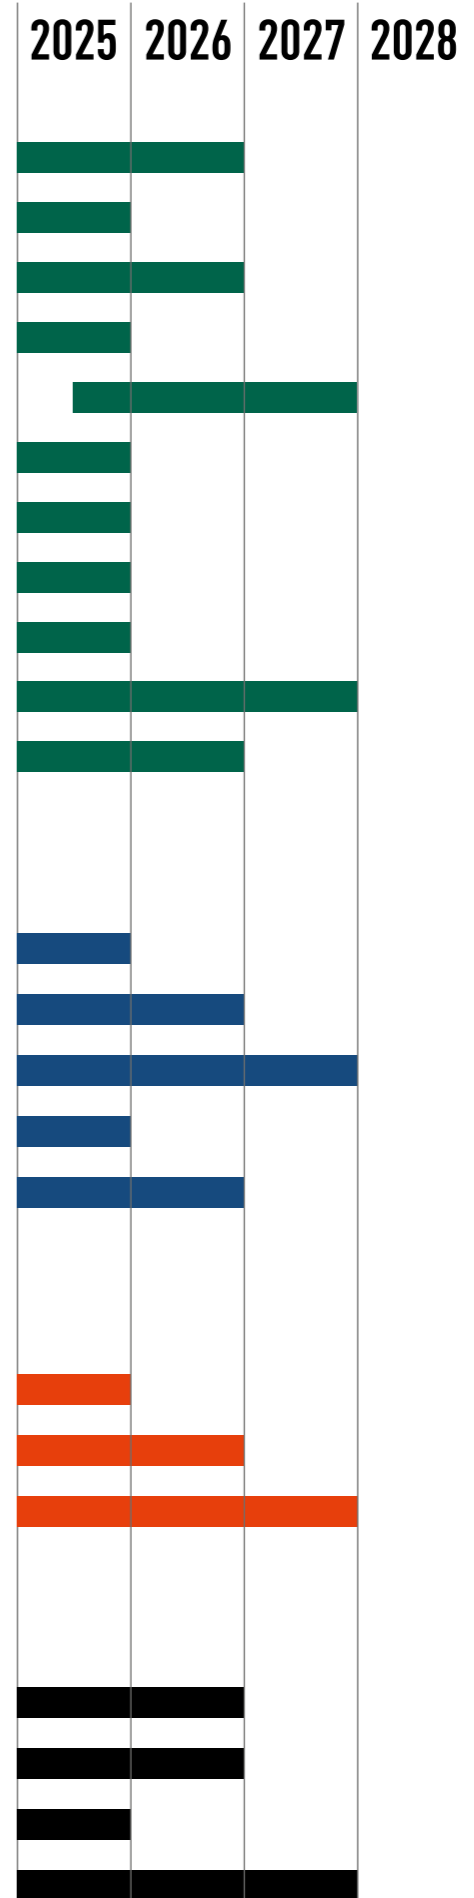

LAUFZEITEN

PASSFORM ÜBERSICHT

SLIM FIT

- + Schmalere Ärmel
- + Schmalerer Taillenschnitt
- + Regulärer Saum

REGULAR FIT

- + Weitere Ärmel
- + Normale Armbündchen
- + Gerader Taillenschnitt
- + Regulärer Saum