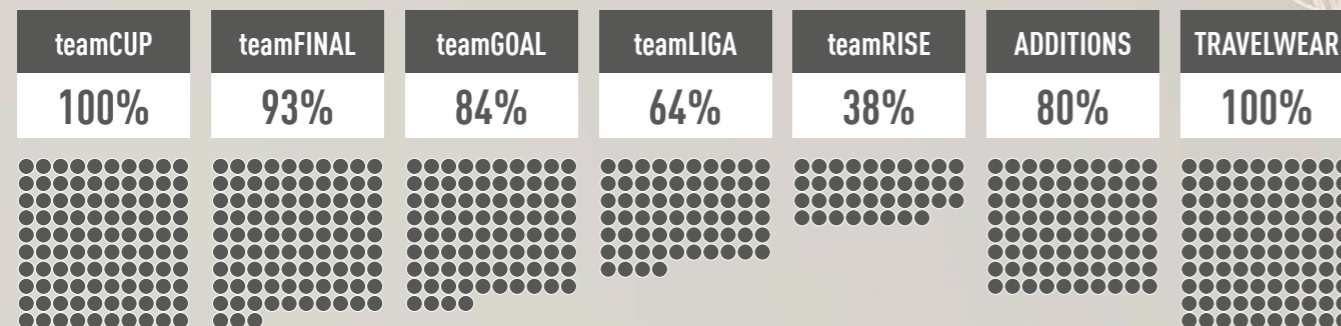

RECYCELTES MATERIAL IST UNSER FOKUS.

WIR SIND FEST ENTSCLOSSEN, DEN EINSATZ VON RECYCELTEN MATERIALIEN IN ALL UNSEREN PRODUKTEN IMMER WEITER ZU MAXIMIEREN.

Im Rahmen unserer 10FOR25 Nachhaltigkeitsstrategie hat sich PUMA verpflichtet, den Einsatz von recyceltem Polyester bis 2025 auf 75% zu erhöhen. Das ist unser erster Schritt hin zu einem noch kreislauforientierteren Geschäftsmodell.

Prozentualer Anteil der Teamwear-Modelle mit mindestens 20% recycelten Materialien 2025.*

+50%

unserer **Teamwear Apparel Produkte** sind 2025 zu 100% aus recycelten Materialien hergestellt (ausgenommen Dekore und Verzierungen).*

100%

unserer **Teamwear Accessoire Taschen** sind 2025 zu mindestens 50% aus recycelten Materialien hergestellt.

unserer **Packbeutel** bestehen 2025 zu 100% aus recyceltem Material.

UNSERE HINWEISE UND EMPFEHLUNGEN FÜR APPLIKATIONEN VON SIEB- UND TRANSFERDRUCKEN SIND AB SOFORT DIGITAL ÜBER DIESEN QR-CODE ZU FINDEN

DAS SPART PAPIER UND SCHONT DIE UMWELT.

Das **BETTER HEART** Label highlightet Produkte, die zu mindestens 70% aus recycelten Materialien bestehen.

RE:FIBRE

Das RE:FIBRE Logo kennzeichnet alle Produkte, die hauptsächlich aus recycelten Polyester-Textilabfällen hergestellt werden.