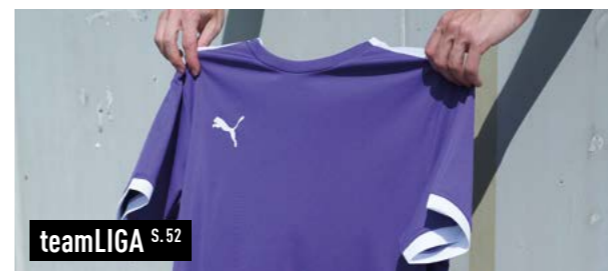

TEAM WEAR

SPIELKLEIDUNG

TEAMKLEIDUNG

REISE & FREIZEIT

SPIELKLEIDUNG ÜBERSICHT

YOUR CLUB.

YOUR COLORS.

DIE AUCH VON DEN PROFIS DER WELTKLASSE-CLUBS GETRAGENE CUP KOLLEKTION WURDE FÜR ABSOLUTE TOPLEISTUNGEN ENTWORFEN.